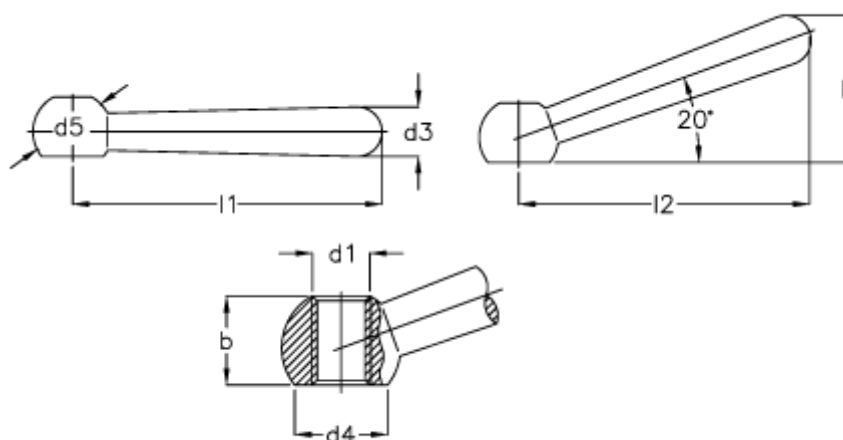

Varenummer: 20414483
Beskrivelse: E+G Keglegreb
DIN 99-100-M 12-N

Mål

B = 18.5
d1 = M 12
d3 = 16
d4 = 20.0
d5 = 25
h = 47.0
l1 = 100
l2 = 95